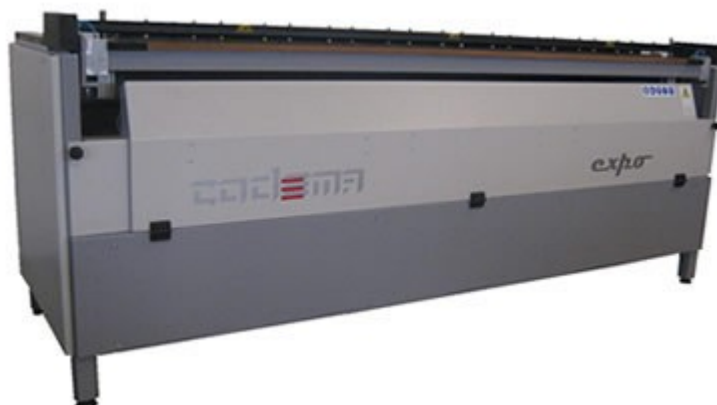

PLIEUSE AUTOMATIQUE EXPO 1500

Caractéristiques techniques

- Marque CODEMA
- Plieuse automatique double fonction chauffage et pliage
- Angle de pliage jusqu'à 180°
- Réglage précis de l'écartement de la zone de chauffe
- Résistance quartz
- Tableau de commande intégré avec réglage temporisation, température, presseur et angle de pliage

Alimentation

- Electrique 230 V – 16 Ampères
- Pneumatique 6 bars

Transport

- Encombrement 1500 mm x 600 mm x 1000 mm
- Poids 120 kg

Prix de Vente 14 000 € H.T. (Hors transport, hors installation)

Machines de démonstration année 08/2008